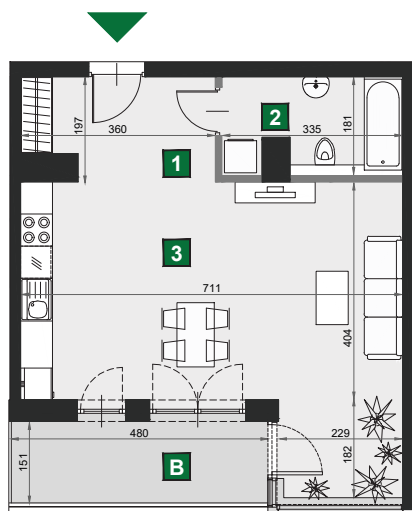

WIŚLANETARASY 2.0

A 48

budynek	A
piętro	4
mieszkanie	A 48
liczba pokoi	1

B balkon	7,22 m ²
1 przedpokój	6,49 m ²
2 łazienka	5,65 m ²
3 pokój dzienny z aneksem kuch.	32,91 m ²

powierzchnia	45,05 m ²
cena brutto	382 925 zł